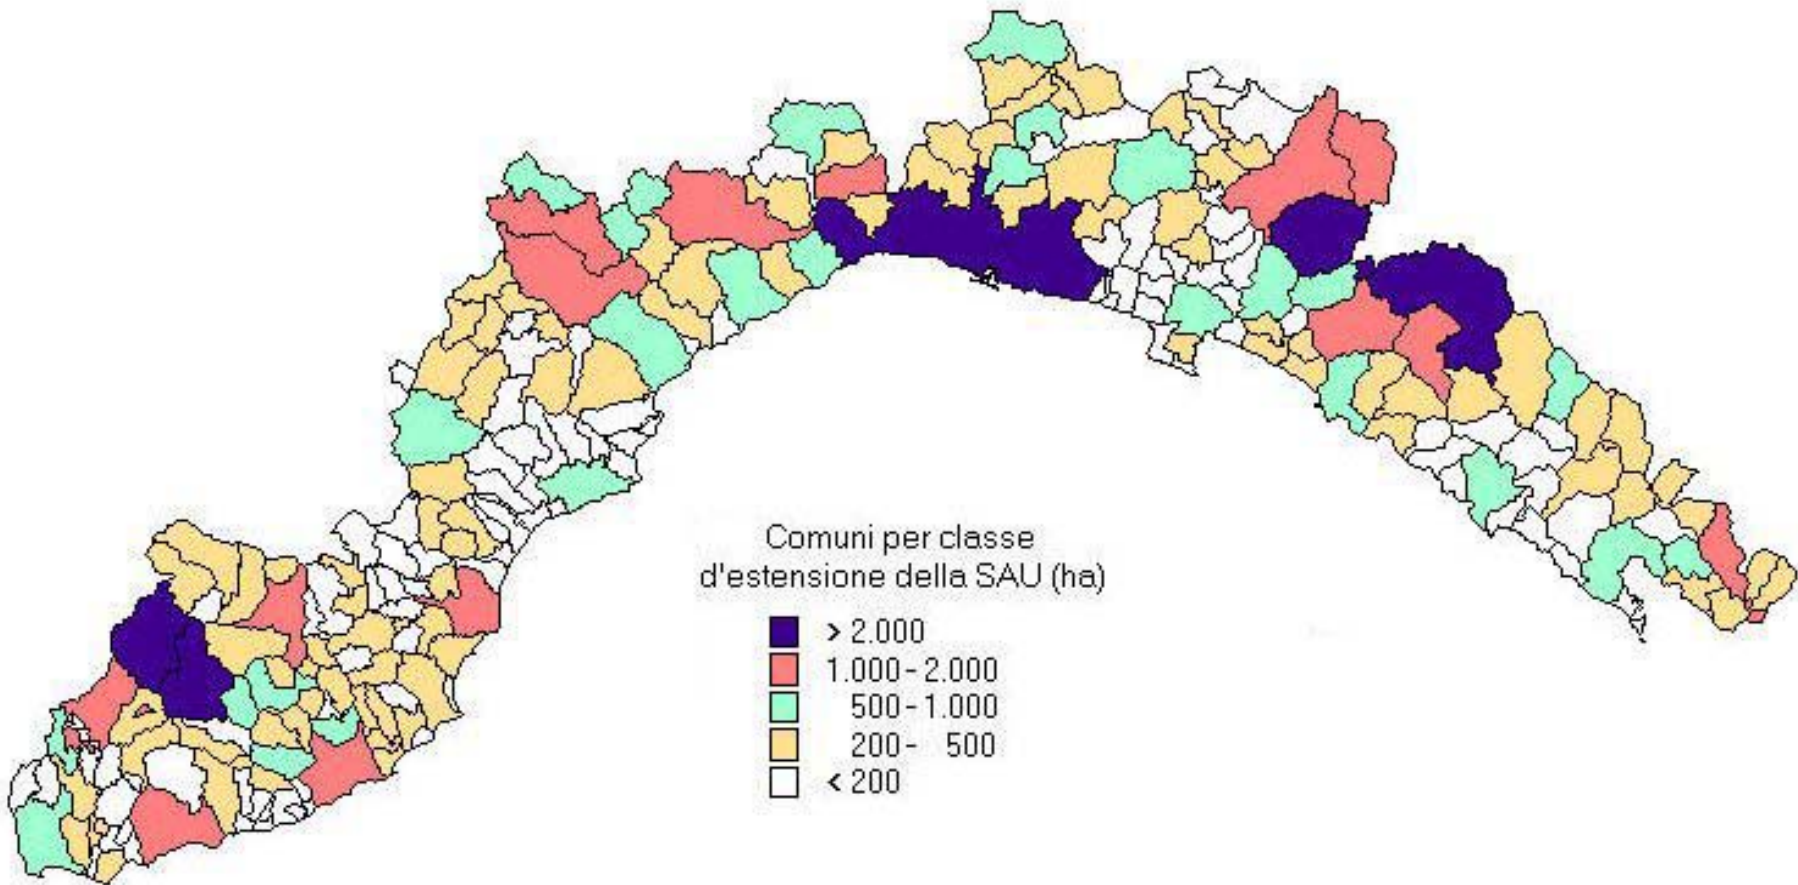

CESEN

CESEN

Incidenza superficie forestale su superficie totale (%)

- > 80
- 60 - 80
- 40 - 60
- 20 - 40
- < 20

CESEN

Comuni per classe
d'estensione della SAU (ha)

- > 2.000
- 1.000 - 2.000
- 500 - 1.000
- 200 - 500
- < 200

CESEN

CESEN

CESEN

CESEN

CESEN

CESEN