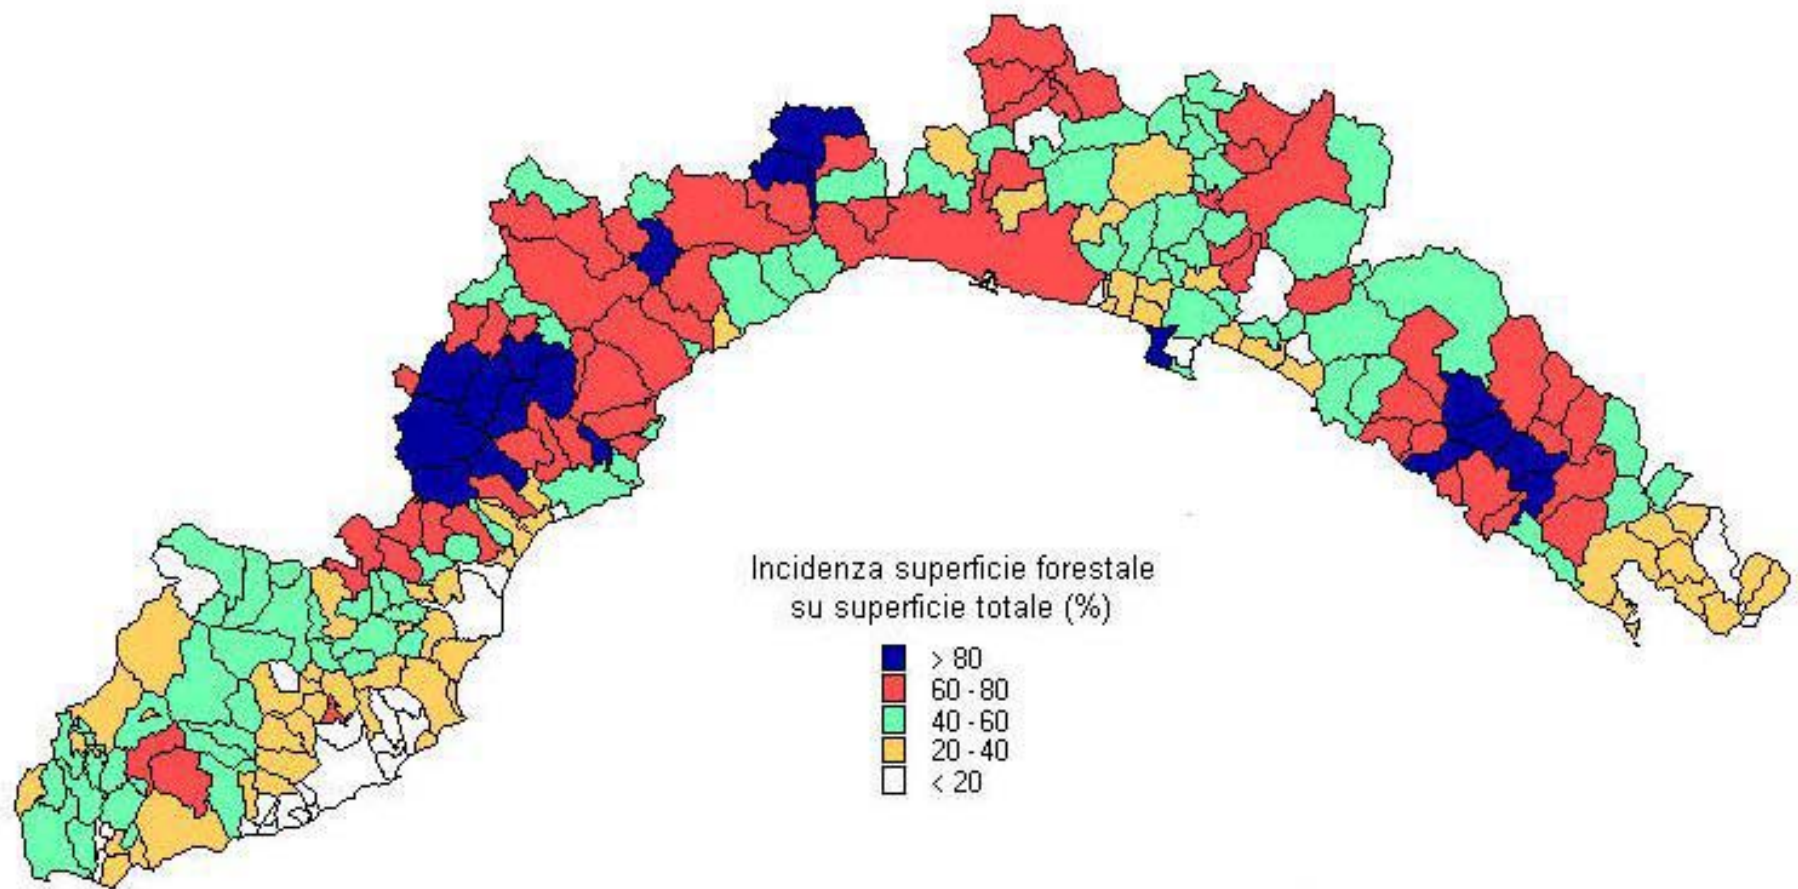

CESEN

CESEN

Incidenza superficie forestale su superficie totale (%)

- > 80
- 60 - 80
- 40 - 60
- 20 - 40
- < 20

CESEN

Comuni per classe
d'estensione della SAU (ha)

- > 2.000
- 1.000 - 2.000
- 500 - 1.000
- 200 - 500
- < 200

CESEN

CESEN

CESEN

CESEN

CESEN

CESEN