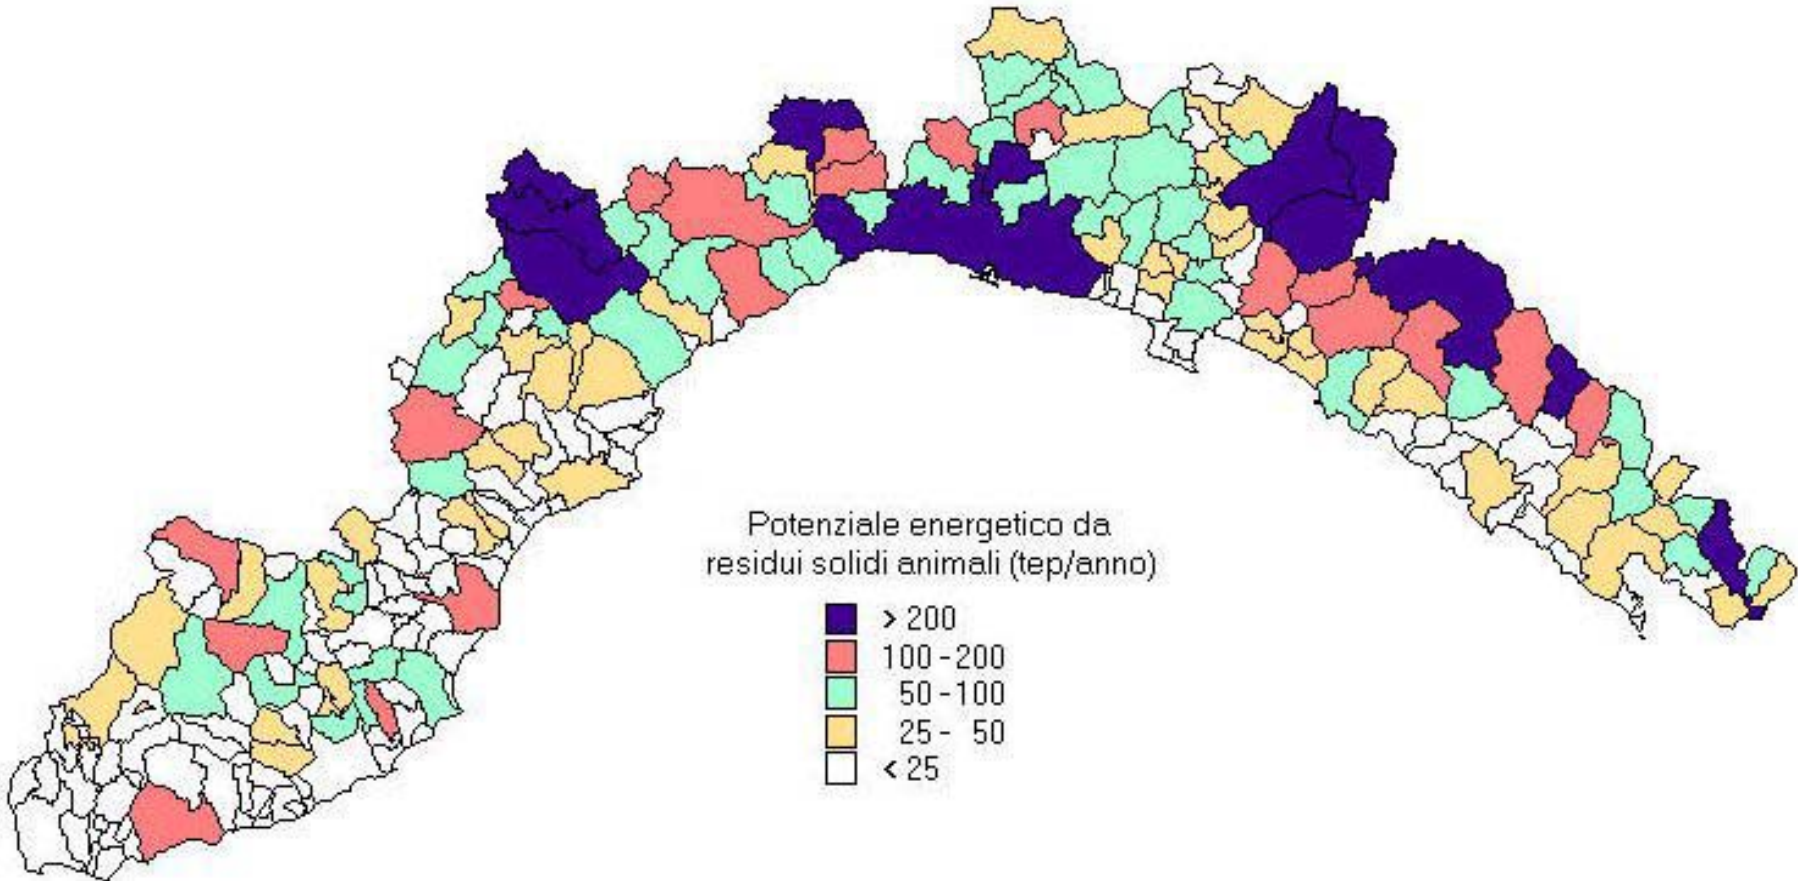

CESEN

CESEN

Incidenza superficie forestale su superficie totale (%)

- > 80
- 60 - 80
- 40 - 60
- 20 - 40
- < 20

CESEN

Comuni per classe
d'estensione della SAU (ha)

- > 2.000
- 1.000 - 2.000
- 500 - 1.000
- 200 - 500
- < 200

CESEN

CESEN

CESEN

CESEN

CESEN

CESEN