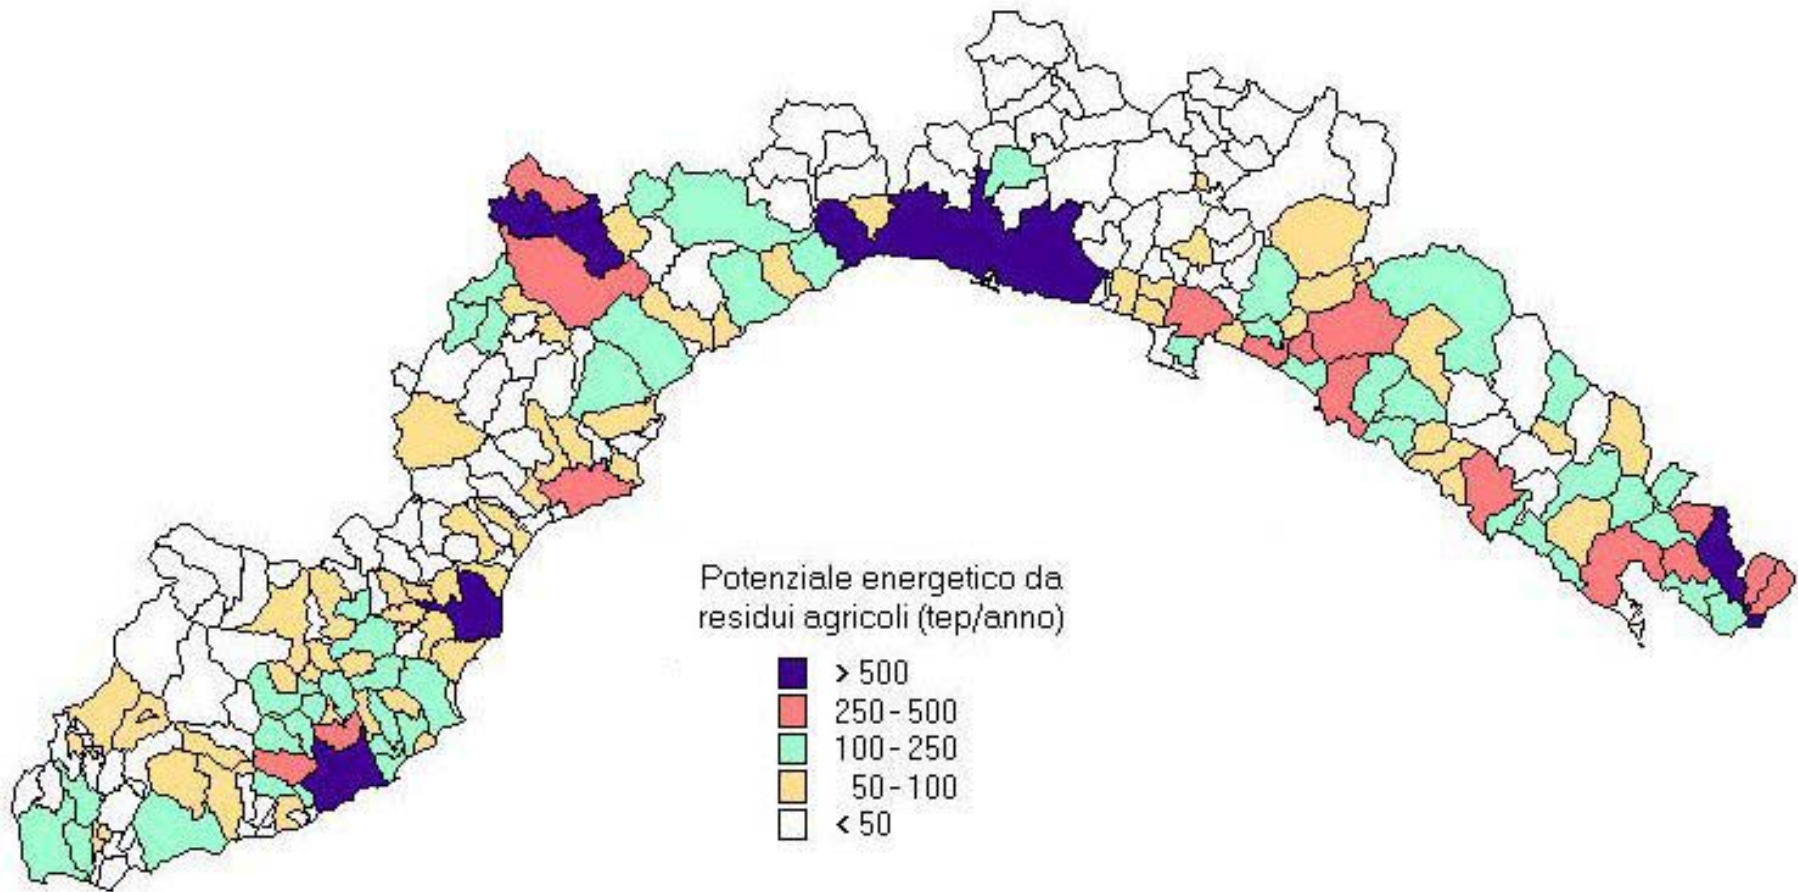

CESEN

CESEN

Incidenza superficie forestale su superficie totale (%)

- > 80
- 60 - 80
- 40 - 60
- 20 - 40
- < 20

CESEN

Comuni per classe
d'estensione della SAU (ha)

- > 2.000
- 1.000 - 2.000
- 500 - 1.000
- 200 - 500
- < 200

CESEN

CESEN

CESEN

CESEN

CESEN

CESEN