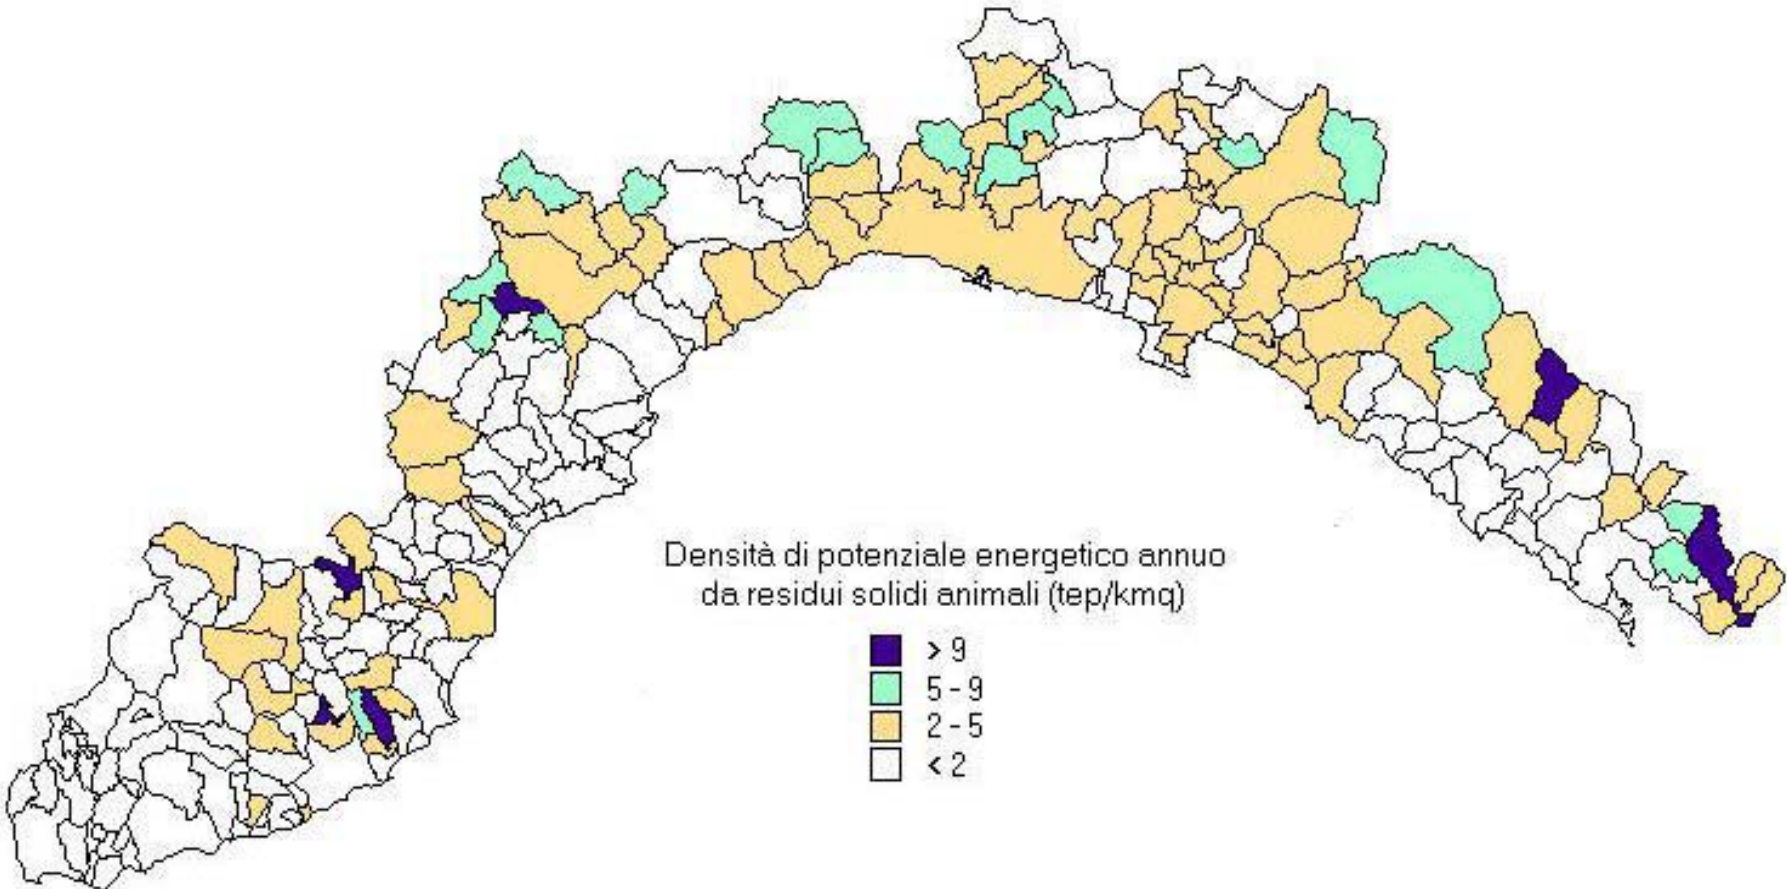

CESEN

CESEN

Incidenza superficie forestale su superficie totale (%)

- > 80
- 60 - 80
- 40 - 60
- 20 - 40
- < 20

CESEN

Comuni per classe
d'estensione della SAU (ha)

- > 2.000
- 1.000 - 2.000
- 500 - 1.000
- 200 - 500
- < 200

CESEN

CESEN

CESEN

CESEN

CESEN

CESEN