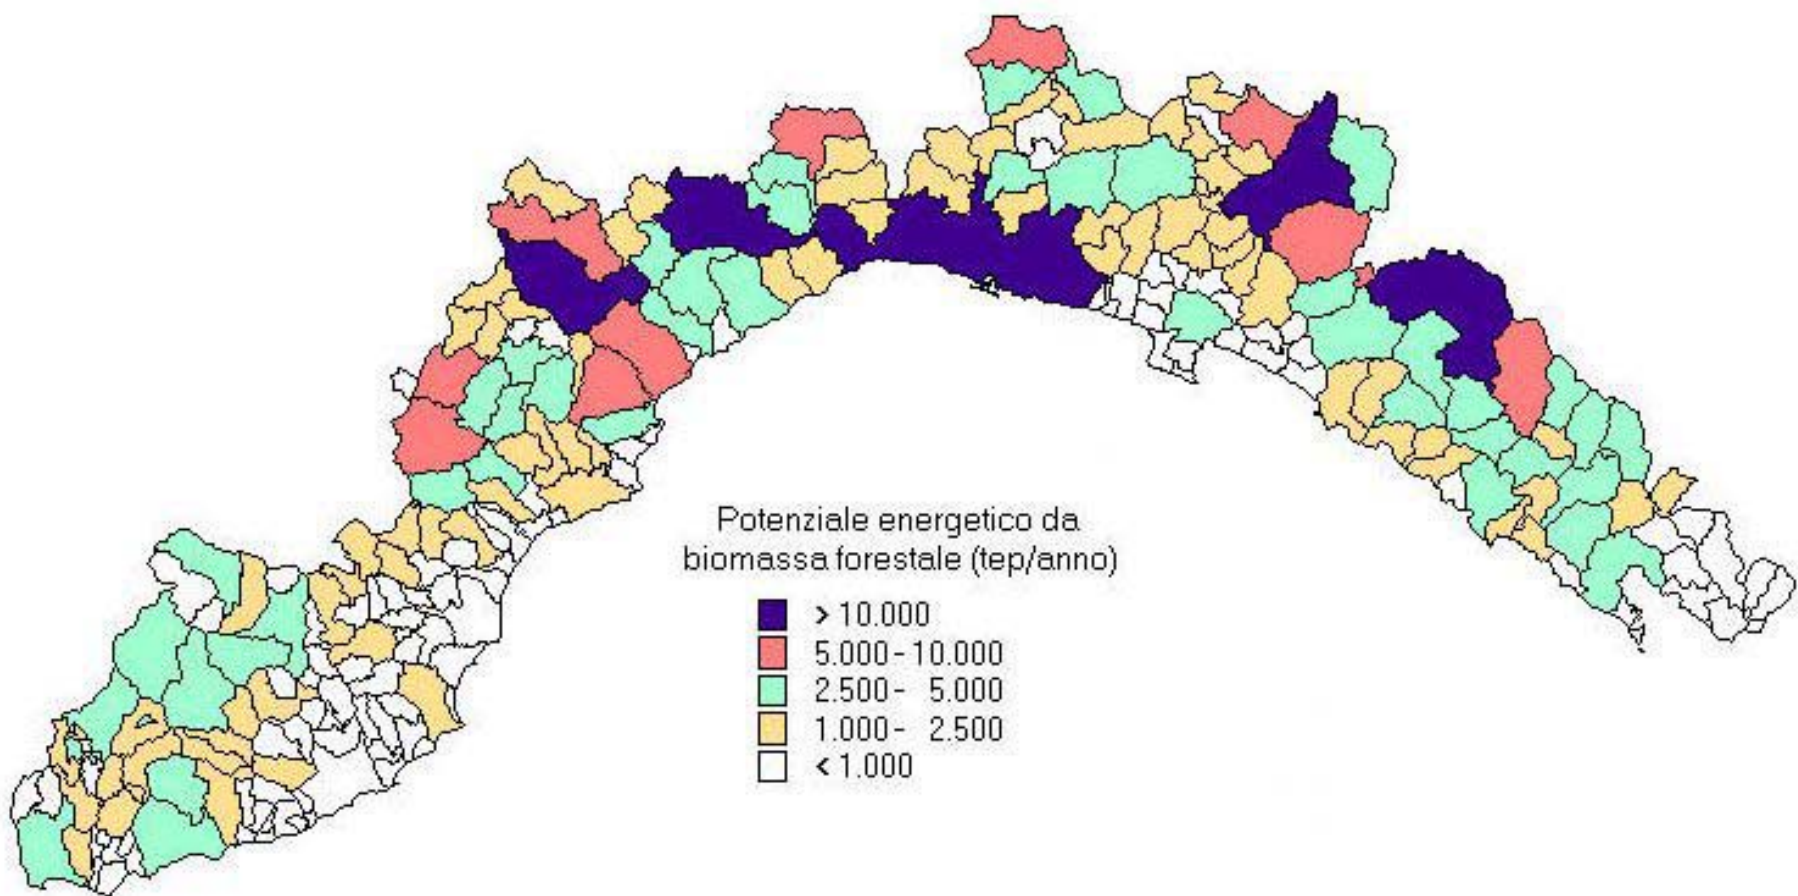

CESEN

CESEN

Incidenza superficie forestale su superficie totale (%)

- > 80
- 60 - 80
- 40 - 60
- 20 - 40
- < 20

CESEN

Comuni per classe
d'estensione della SAU (ha)

- > 2.000
- 1.000 - 2.000
- 500 - 1.000
- 200 - 500
- < 200

CESEN

CESEN

CESEN

CESEN

CESEN

CESEN