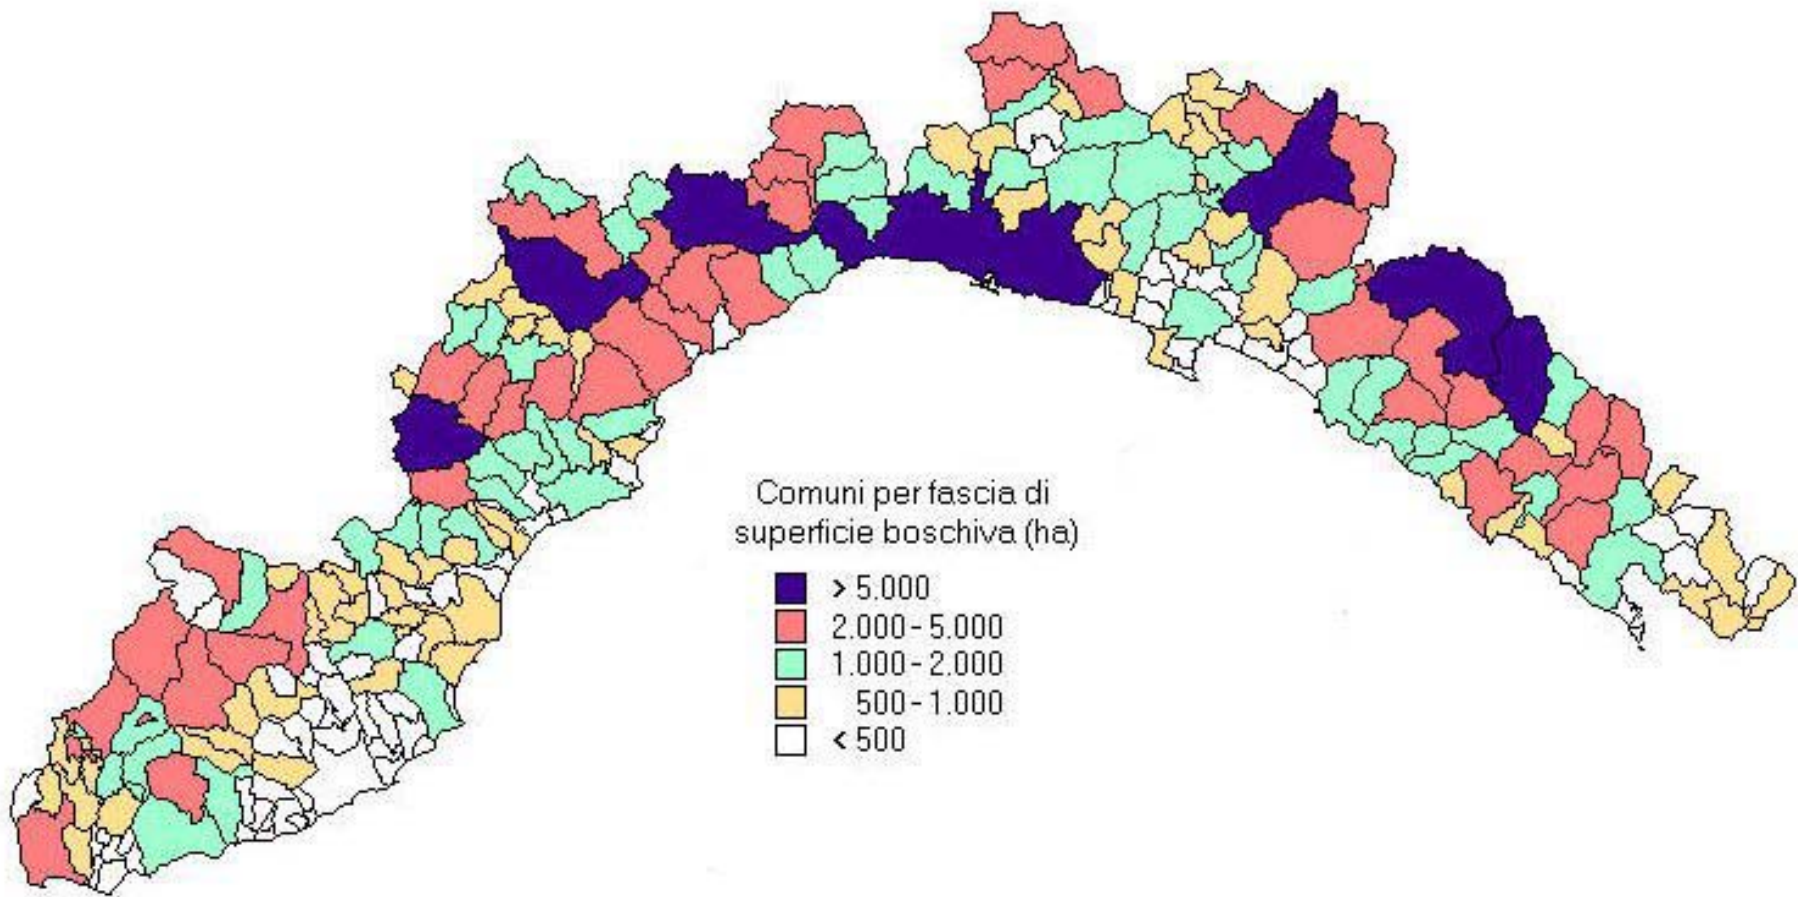

CESEN

CESEN

Incidenza superficie forestale su superficie totale (%)

- > 80
- 60 - 80
- 40 - 60
- 20 - 40
- < 20

CESEN

Comuni per classe
d'estensione della SAU (ha)

- > 2.000
- 1.000 - 2.000
- 500 - 1.000
- 200 - 500
- < 200

CESEN

CESEN

CESEN

CESEN

CESEN

CESEN